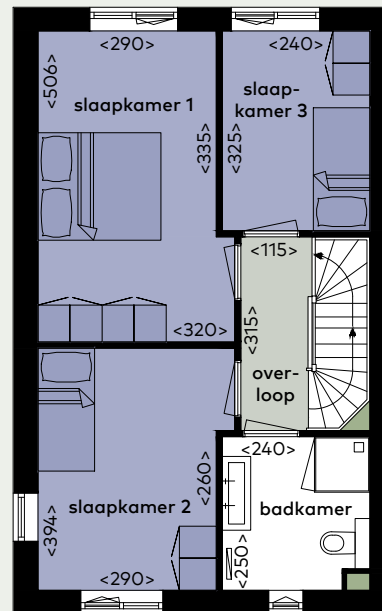

# Woningtype 21hs

Begane Grond

1e Verdieping

2e Verdieping

- Totale oppervlakte woning ca. 129 m<sup>2</sup>
- Tuin gelegen op het noorden
- Woonkamer en 3 slaapkamers
- Badkamer met douche en wastafel
- Bruynzeel keuken voorzien van inbouwapparatuur

Stratnaam: Thorbeckestraat  
Huisnummer: 41