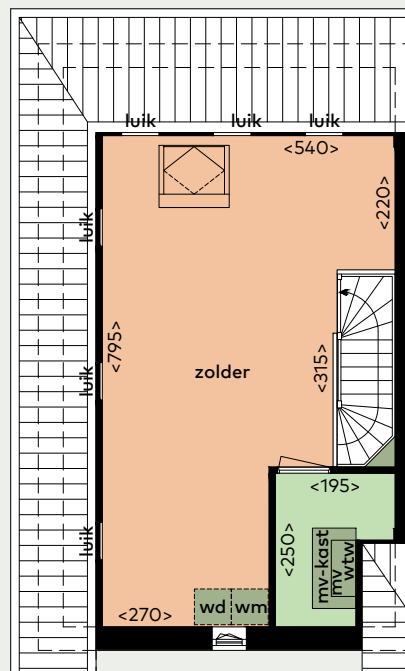

# Woningtype 21hs

Begane Grond

1e Verdieping

2e Verdieping

- Totale oppervlakte woning ca. 129 m<sup>2</sup>
- Tuin gelegen op het noorden
- Woonkamer en 3 slaapkamers
- Badkamer met douche en wastafel
- Bruynzeel keuken voorzien van inbouwapparatuur

Stratnaam: Thorbeckestraat  
Huisnummer: 41