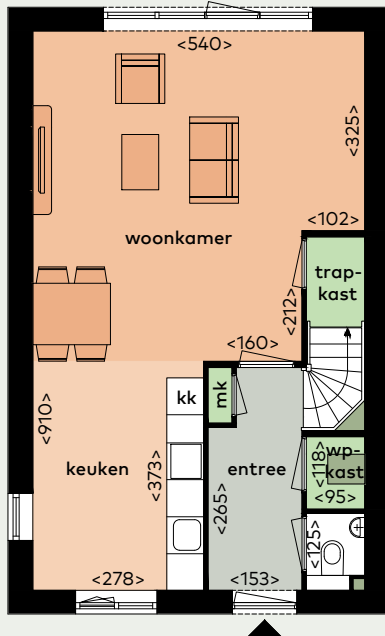

# Woningtype 21hs

Begane Grond

1e Verdieping

2e Verdieping

- Totale oppervlakte woning ca. 129 m<sup>2</sup>
- Tuin gelegen op het noorden
- Woonkamer en 3 slaapkamers
- Badkamer met douche en wastafel
- Bruynzeel keuken voorzien van inbouwapparatuur

Stratnaam: Thorbeckestraat  
Huisnummer: 41