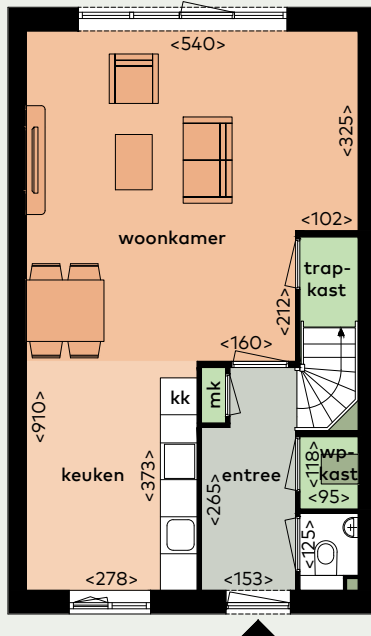

Woningtype 21Fs

Begane Grond

1e Verdieping

2e Verdieping

- Totale oppervlakte woning ca. 134 m²
- Tuin gelegen op het noorden
- Woonkamer en 3 slaapkamers
- Badkamer met douche en wastafel
- Bruynzeel keuken voorzien van inbouwapparatuur

Straatnaam: Thorbeckestraat
Huisnummer: 51