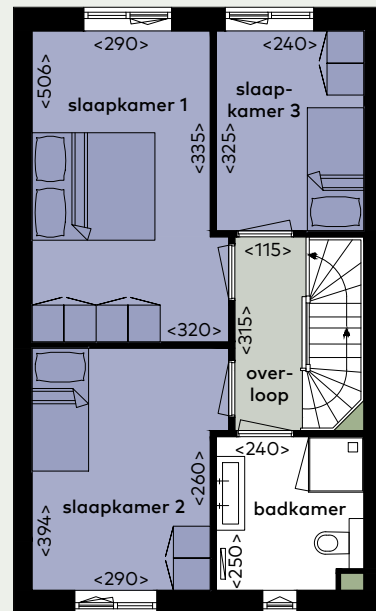

Woningtype 21Fs

Begane Grond

1e Verdieping

2e Verdieping

- Totale oppervlakte woning ca. 134 m²
- Tuin gelegen op het noorden
- Woonkamer en 3 slaapkamers
- Badkamer met douche en wastafel
- Bruynzeel keuken voorzien van inbouwapparatuur

Straatnaam: Thorbeckestraat
Huisnummer: 51