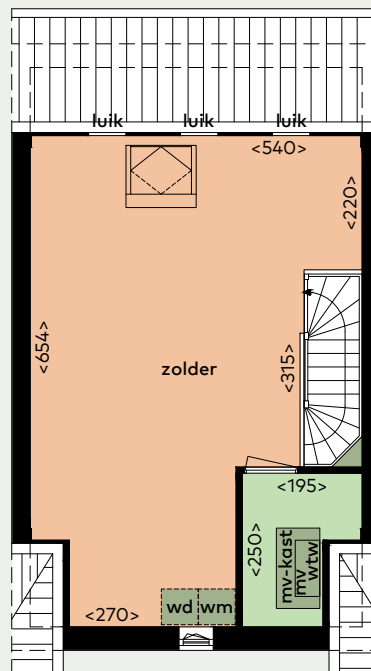

Woningtype 21Fs

Begane Grond

1e Verdieping

2e Verdieping

- Totale oppervlakte woning ca. 134 m²
- Tuin gelegen op het noorden
- Woonkamer en 3 slaapkamers
- Badkamer met douche en wastafel
- Bruynzeel keuken voorzien van inbouwapparatuur

Straatnaam: Thorbeckestraat
Huisnummer: 51