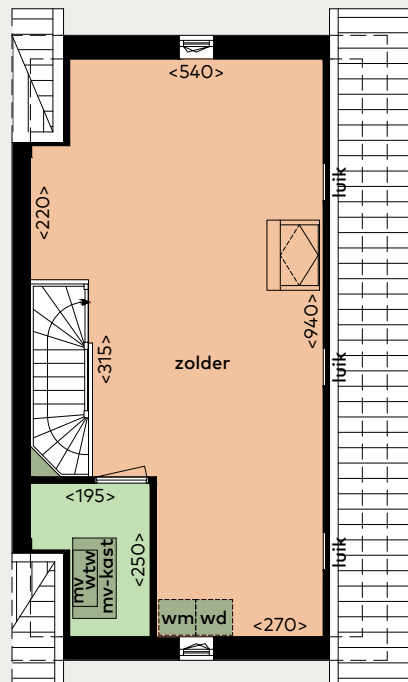

# Woningtype 21Hh

Begane Grond

1e Verdieping

2e Verdieping

- Totale oppervlakte woning ca. 142 m<sup>2</sup>
- Tuin gelegen op het noorden
- Woonkamer en 3 slaapkamers
- Badkamer met douche en wastafel
- Bruynzeel keuken voorzien van inbouwapparatuur

Stratnaam: Thorbeckestraat  
Huisnummer: 57