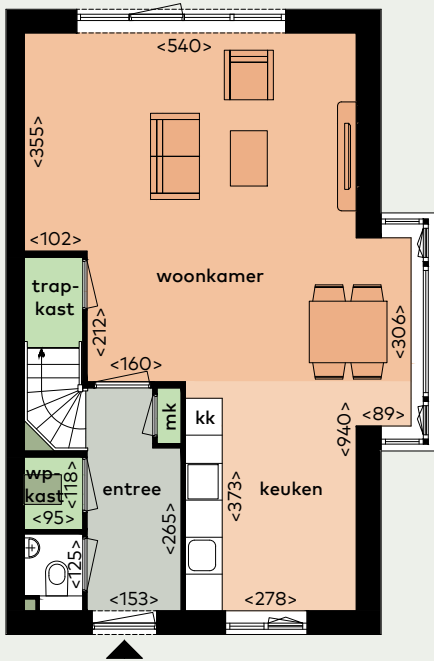

# Woningtype 21Hh

Begane Grond

1e Verdieping

2e Verdieping

- Totale oppervlakte woning ca. 142 m<sup>2</sup>
- Tuin gelegen op het noorden
- Woonkamer en 3 slaapkamers
- Badkamer met douche en wastafel
- Bruynzeel keuken voorzien van inbouwapparatuur

Stratnaam: Thorbeckestraat  
Huisnummer: 57