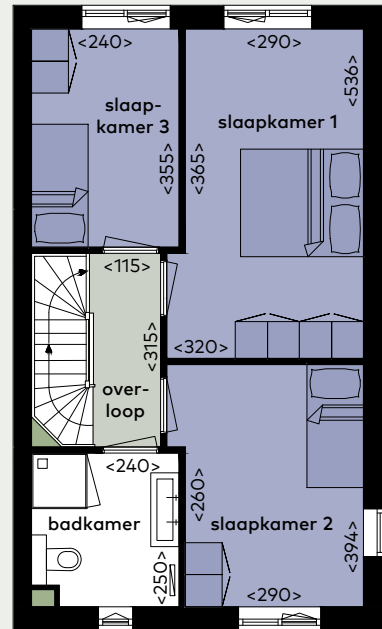

# Woningtype 21Hh

Begane Grond

1e Verdieping

2e Verdieping

- Totale oppervlakte woning ca. 142 m<sup>2</sup>
- Tuin gelegen op het noorden
- Woonkamer en 3 slaapkamers
- Badkamer met douche en wastafel
- Bruynzeel keuken voorzien van inbouwapparatuur

Stratnaam: Thorbeckestraat  
Huisnummer: 57