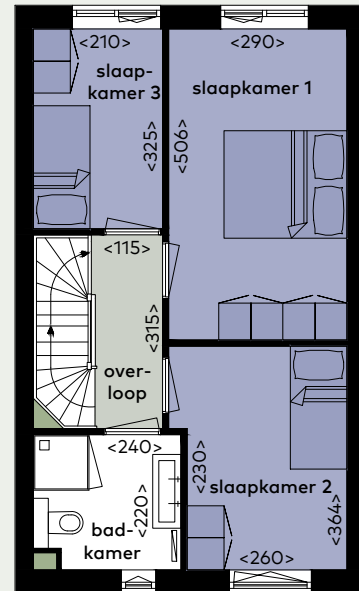

# Woningtype 21A

Begane Grond

1e Verdieping

2e Verdieping

- Totale oppervlakte woning ca. 117 m<sup>2</sup>
- Tuin gelegen op het noorden
- Woonkamer en 3 slaapkamers
- Badkamer met douche en wastafel
- Bruynzeel keuken voorzien van inbouwapparatuur