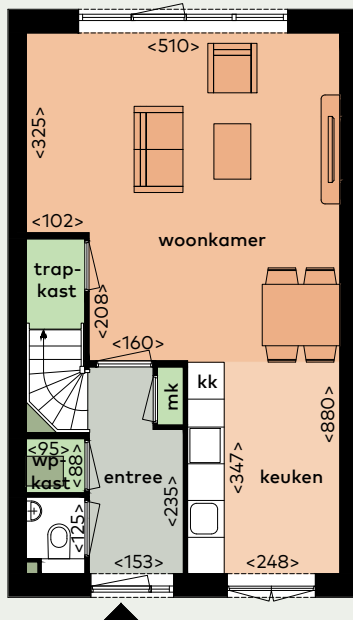

# Woningtype 21A

Begane Grond

1e Verdieping

2e Verdieping

- Totale oppervlakte woning ca. 117 m<sup>2</sup>
- Tuin gelegen op het noorden
- Woonkamer en 3 slaapkamers
- Badkamer met douche en wastafel
- Bruynzeel keuken voorzien van inbouwapparatuur

Stratnaam: Thorbeckestraat  
Huisnummer: 43, 47 en 53