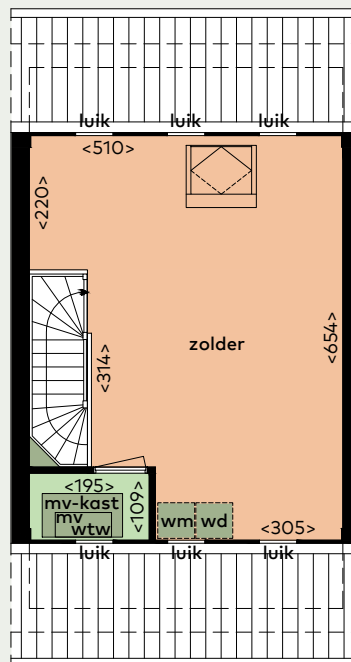

# Woningtype 21A

Begane Grond

1e Verdieping

2e Verdieping

- Totale oppervlakte woning ca. 117 m<sup>2</sup>
- Tuin gelegen op het noorden
- Woonkamer en 3 slaapkamers
- Badkamer met douche en wastafel
- Bruynzeel keuken voorzien van inbouwapparatuur