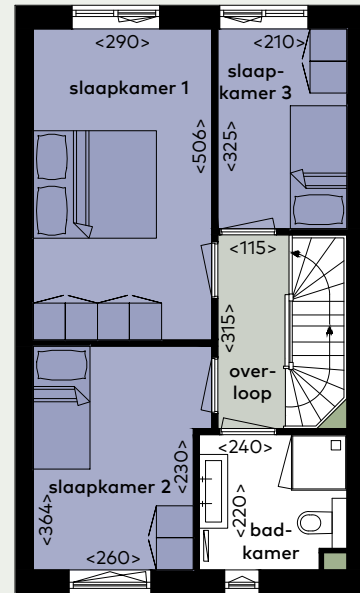

Woningtype 21As

Begane Grond

1e Verdieping

2e Verdieping

- Totale oppervlakte woning ca. 117 m²
- Tuin gelegen op het noorden
- Woonkamer en 3 slaapkamers
- Badkamer met douche en wastafel
- Bruynzeel keuken voorzien van inbouwapparatuur

Straatnaam: Thorbeckestraat
Huisnummer: 45, 49 en 55