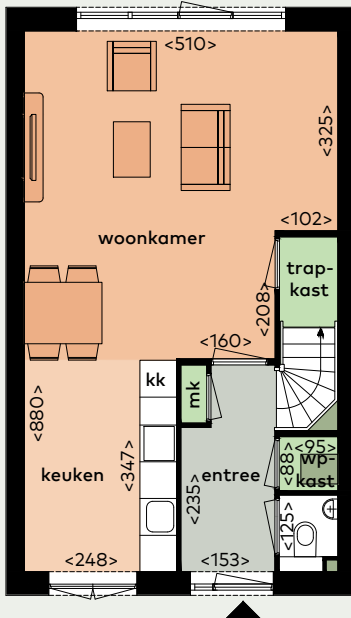

Woningtype 21As

Begane Grond

1e Verdieping

2e Verdieping

- Totale oppervlakte woning ca. 117 m²
- Tuin gelegen op het noorden
- Woonkamer en 3 slaapkamers
- Badkamer met douche en wastafel
- Bruynzeel keuken voorzien van inbouwapparatuur

Straatnaam: Thorbeckestraat
Huisnummer: 45, 49 en 55