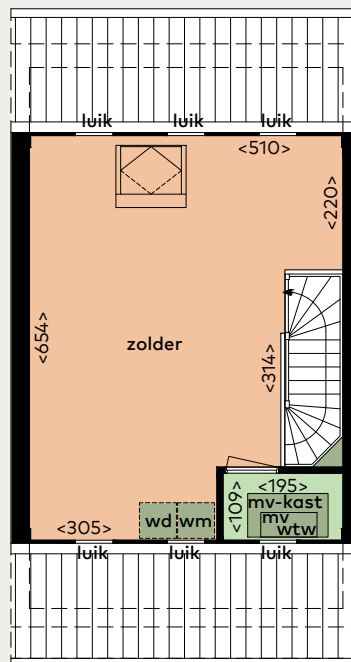

Woningtype 21As

Begane Grond

1e Verdieping

2e Verdieping

- Totale oppervlakte woning ca. 117 m²
- Tuin gelegen op het noorden
- Woonkamer en 3 slaapkamers
- Badkamer met douche en wastafel
- Bruynzeel keuken voorzien van inbouwapparatuur

Straatnaam: Thorbeckestraat
Huisnummer: 45, 49 en 55